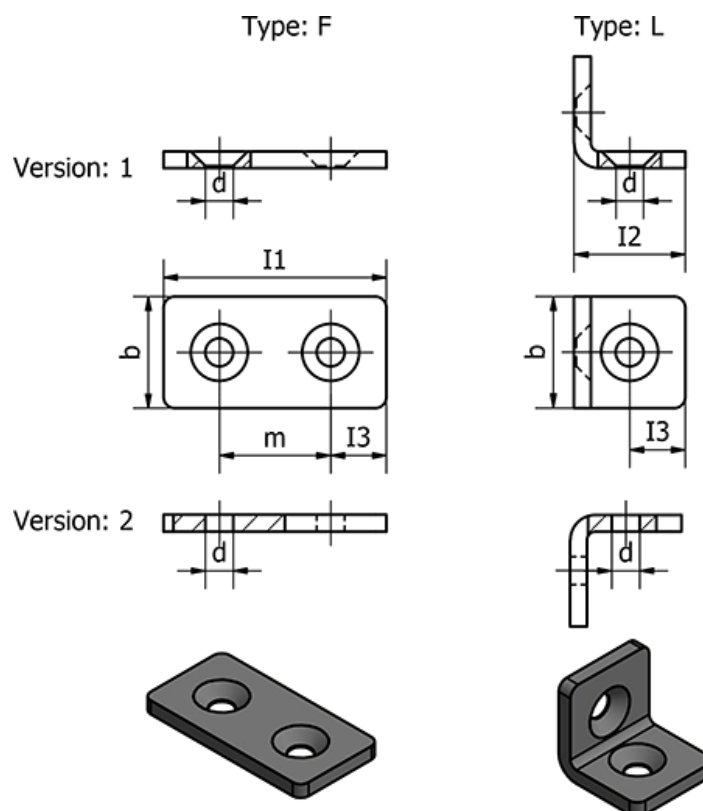

Varenummer: 209673060F2ZB

Beskrivelse: E+G Beslag til profilsystem - GN 967-30-60-F-2-ZB

Mål

b	= 30
d	= 6.3
I1	= 60
I2	= -
I3	= 15
m	= 30
s	= 4
Vægt (g)	= 54